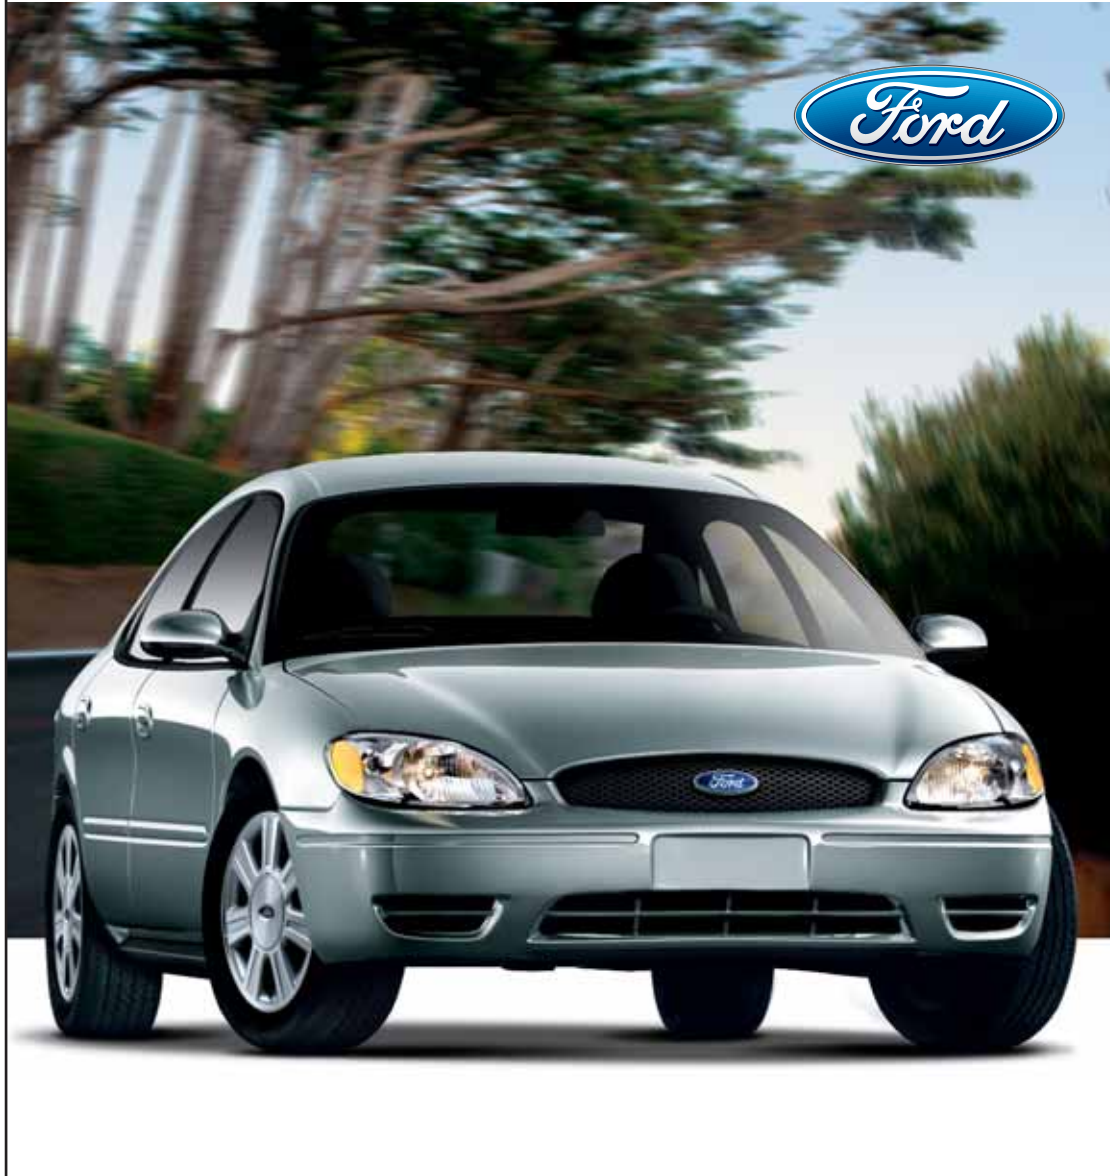

05 TAURUS

>The Family Express.

You may think that a luxury car doesn't fit in with the rough-and-tumble lifestyle of your family. But that's where Taurus comes in. It offers an accommodating interior that can handle your friends and family. Behind the wheel, you're firmly in control – just take a look at the **bright, easy-to-read gauges**. On the road, you'll appreciate the responsive engine and the comfortable ride produced by the **4-wheel independent suspension** and front and rear stabilizer bars. Everyone will enjoy the peace of mind from all the safety features included.

Easy-to-read gauges
Instrumentos de fácil
lectura

Independent Suspension
Suspensión Independiente

SEL Sedan in Gold Ash Metallic

Sedán SEL color Gold Ash Metallic

>El Expreso Familiar.

Uno podría pensar que un automóvil de lujo no va con el estilo de vida y uso rudo de una familia. Pero precisamente aquí es donde entra Taurus en escena, ofreciéndole un interior amplio y cómodo capaz de alojar a su familia y amigos. Al volante, usted tiene el control firme – basta con dar un vistazo a sus **instrumentos brillantes, de fácil lectura**. En la carretera, usted apreciará su motor, de ágil respuesta, y su cómoda marcha que permite su **suspensión independiente en las 4 ruedas** y sus barras estabilizadoras delantera y trasera. Todos disfrutarán de la tranquilidad que les brinda la extensa tecnología de seguridad que tiene incorporada.

Comodidad y tranquilidad. Éstos son 2 atributos que usted encontrará en abundancia en Taurus SEL. Relájese y sumérjase en el lujo de los asientos con detalles de cuero premium de dos tonos, disponibles. Esta experiencia se verá resaltada por el Sistema de Sonido MACH® con estéreo AM/FM/reproductor de casete y cambiador de CD de 6 discos disponible y por el volante de posiciones, forrado de cuero. Taurus SEL viene con un práctico **asiento trasero plegable dividido 60/40** y con **espejos de vanidad iluminados en las viseras**.